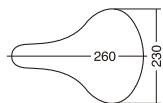

・クッション材入り
 ・素材/ビニール
 DT1300

ピンク

ブルー

イエロー

ホワイト

チェック

■シティ車用

・クッション材入り
 ・素材/ビニール
 DC1500