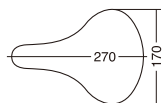

キラリ、個性派。

インパクトある豹柄、モダンなチェック。
 普通のサドルが簡単にインパクトあるデザインに変身！
 サドルカバーも、自分を表現するファッションのように
 デザインで、カラーで、個性で選びたい。
 クッション材入り(BC1300)で快適な座りごち、水の浸入
 を防止する構造など機能充実のオールシーズンタイプ。
 もちろん、その日の気分で交換したっていい。

DESIGN & COLOR

■スポーツ車用