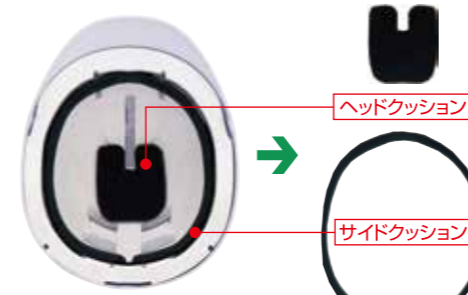

●仕様は改良の為、予告なく変更する場合があります。

より快適に、より安全に。

SANADA HELMET

スライド式シャッターヘルメットの特徴

- 優れた通気性**
 スライド式シャッターの採用で快適に、オールシーズン使えます。
- ワンタッチ着脱**
 片手であご紐を外せるので、着脱が非常に簡単です。
- 水分を逃がす構造**
 シャッターが開くことにより、雨水の浸入を防ぎます。また、衝撃吸収ライナーの溝を設け効果的に水分を逃がすことで水濡れを軽減します。
- お手入れ簡単**
 ヘルメット内部のサイドクッションとヘッドクッションは取り外しが可能。お手入れも簡単です。サイドクッションの交換により、サイズ調整もできます。清潔で快適なかぶり心地を実現しました。
- 防災用としても利用出来ます**
 飛来物から頭部を守ります。防災用としてのご使用の場合は、必ずシャッターを閉じた状態で使用してください。防災用としてはSGの対象外となります。

安全性・快適性を追求した新型ヘルメット

●各部位の名称及び機能説明

ワンタッチスライド式シャッターを採用!

ワンタッチで開閉
段階調節も可能
小学一年生でも簡単に使えます!

シャッター開時

シャッター閉時

前側 後側

閉める 開ける

- 前後に設けた大きな通気孔が従来にない通風効果を実現。頭部の熱気をスムーズに排出し、ヘルメット内部の蒸れ・暑さを軽減します。歩行時には前方より風を取り入れ後方へと排出しますので、熱中症などの予防にもなります。
- 閉時には雨、風、雪の浸入を防ぎ、寒さを軽減します。
- 災害時や緊急時には、ワンタッチスライドで素早く対応できます。

① お手入れ簡単。いつも清潔!

ヘルメット内部のサイドクッションとヘッドクッションは、取り外して※押し洗いが可能。お手入れも簡単です。サイドクッションの交換により、お子さまの成長に合わせてサイズ調整もできます。

※中性洗剤を含ませ、軽く手洗いをしてください。

② ワンタッチアゴ紐で着脱簡単。

片手でアゴ紐をはずせるので、着脱が非常に簡単。

③ 雨の日でも大丈夫! 視界はいつもクリア。

シャッターを開くことにより、雨水の浸入を防ぎます。小雨時には、衝撃吸収ライナーの前後に設けた溝で、目の前に水滴が落ちにくく、同時に水滴が首筋に直接かかることも軽減します。

④ カラーは3種類をご用意。学年毎などの色分けもできます。

※他にグリーン、イエロー、オレンジ等をご用意できます。