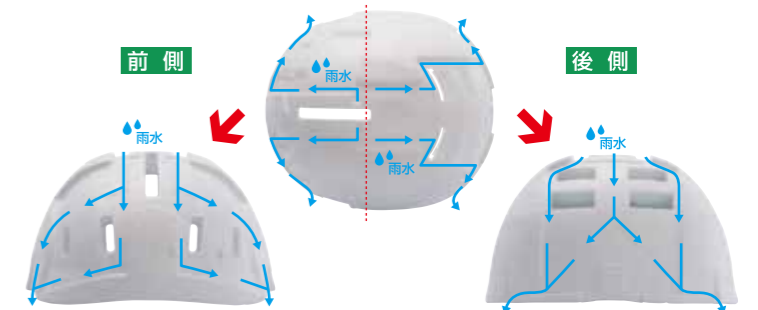

●仕様は改良の為、予告なく変更する場合があります。

より快適に、より安全に。

SANADA HELMET

スライド式シャッターヘルメットの特徴

- 優れた通気性**
 スライド式シャッターの採用で快適に、オールシーズン使えます。
- ワンタッチ着脱**
 片手であご紐を外せるので、着脱が非常に簡単です。
- 水分を逃がす構造**
 シャッターが開くことにより、雨水の浸入を防ぎます。また、衝撃吸収ライナーの溝を設け効果的に水分を逃がすことで水濡れを軽減します。
- お手入れ簡単**
 ヘルメット内部のサイドクッションとヘッドクッションは取り外しが可能。お手入れも簡単です。サイドクッションの交換により、サイズ調整もできます。清潔で快適なかぶり心地を実現しました。
- 防災用としても利用出来ます**
 飛来物から頭部を守ります。防災用としてのご使用の場合は、必ずシャッターを閉じた状態で使用してください。防災用としてはSGの対象外となります。

安全性・快適性を追求した新型ヘルメット

●各部位の名称及び機能説明

ワンタッチスライド式シャッターを採用!

ワンタッチで開閉
段階調節も可能
小学一年生でも簡単に使えます!

シャッター開時

シャッター閉時

前側 後側

閉める 開ける

- 前後に設けた大きな通気孔が従来にない通風効果を実現。頭部の熱気をスムーズに排出し、ヘルメット内部の蒸れ・暑さを軽減します。歩行時には前方より風を取り入れ後方へと排出しますので、熱中症などの予防にもなります。
- 閉時には雨、風、雪の浸入を防ぎ、寒さを軽減します。
- 災害時や緊急時には、ワンタッチスライドで素早く対応できます。

① お手入れ簡単。いつも清潔!

ヘルメット内部のサイドクッションとヘッドクッションは、取り外して※押し洗いが可能。お手入れも簡単です。サイドクッションの交換により、お子さまの成長に合わせてサイズ調整もできます。

※中性洗剤を含ませ、軽く手洗いをしてください。

② ワンタッチアゴ紐で着脱簡単。

片手でアゴ紐をはずせるので、着脱が非常に簡単。

③ 雨の日でも大丈夫! 視界はいつもクリア。

シャッターを開くことにより、雨水の浸入を防ぎます。小雨時には、衝撃吸収ライナーの前後に設けた溝で、目の前に水滴が落ちにくく、同時に水滴が首筋に直接かかることも軽減します。

④ カラーは3種類をご用意。学年毎などの色分けもできます。

※他にグリーン、イエロー、オレンジ等をご用意できます。