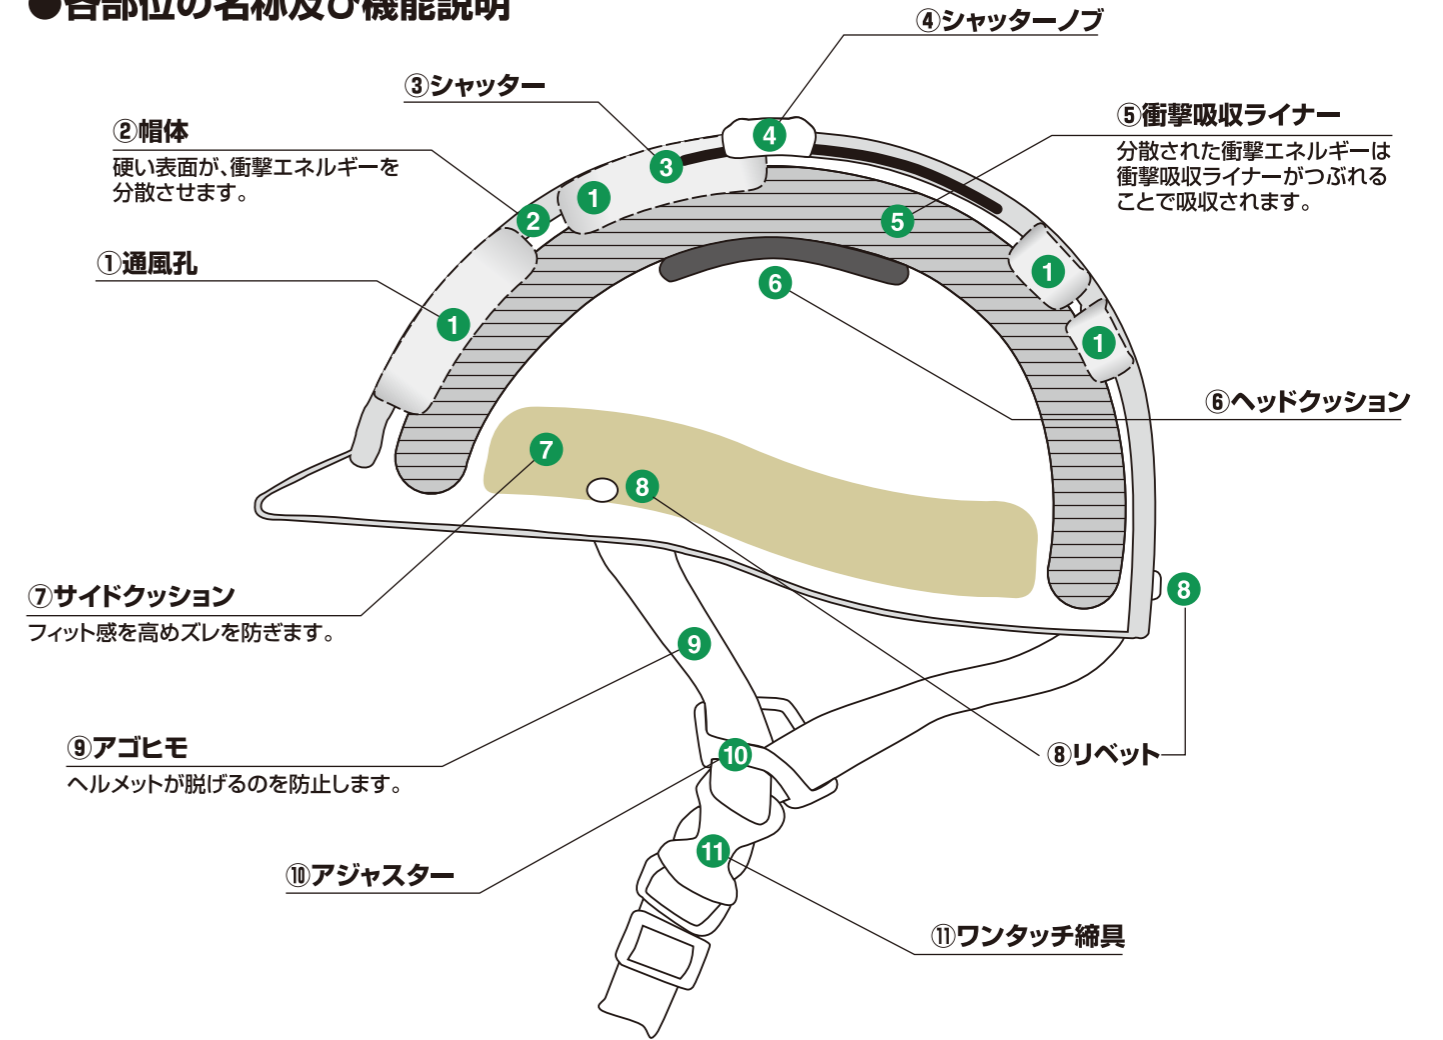

●仕様は改良の為、予告なく変更する場合があります。

より快適に、より安全に。

SANADA HELMET

スライド式シャッターヘルメットの特徴

- 優れた通気性**
 スライド式シャッターの採用で快適に、オールシーズン使えます。
- ワンタッチ着脱**
 片手であご紐を外せるので、着脱が非常に簡単です。
- 水分を逃がす構造**
 シャッターが開くことにより、雨水の浸入を防ぎます。また、衝撃吸収ライナーの溝を設け効果的に水分を逃がすことで水濡れを軽減します。
- お手入れ簡単**
 ヘルメット内部のサイドクッションとヘッドクッションは取り外しが可能。お手入れも簡単です。サイドクッションの交換により、サイズ調整もできます。清潔で快適なかぶり心地を実現しました。
- 防災用としても利用出来ます**
 飛来物から頭部を守ります。防災用としてのご使用の場合は、必ずシャッターを閉じた状態で使用してください。防災用としてはSGの対象外となります。

安全性・快適性を追求した新型ヘルメット

●各部位の名称及び機能説明

ワンタッチスライド式シャッターを採用!

ワンタッチで開閉
段階調節も可能
小学一年生でも簡単に使えます!

シャッター開時

シャッター閉時

前側 後側

閉める 開ける

- 前後に設けた大きな通気孔が従来にない通風効果を実現。頭部の熱気をスムーズに排出し、ヘルメット内部の蒸れ・暑さを軽減します。歩行時には前方より風を取り入れ後方へと排出しますので、熱中症などの予防にもなります。
- 閉時には雨、風、雪の浸入を防ぎ、寒さを軽減します。
- 災害時や緊急時には、ワンタッチスライドで素早く対応できます。

① お手入れ簡単。いつも清潔!

ヘルメット内部のサイドクッションとヘッドクッションは、取り外して※押し洗いが可能。お手入れも簡単です。サイドクッションの交換により、お子さまの成長に合わせてサイズ調整もできます。

※中性洗剤を含ませ、軽く手洗いをしてください。

② ワンタッチアゴ紐で着脱簡単。

片手でアゴ紐をはずせるので、着脱が非常に簡単。

③ 雨の日でも大丈夫! 視界はいつもクリア。

シャッターを開くことにより、雨水の浸入を防ぎます。小雨時には、衝撃吸収ライナーの前後に設けた溝で、目の前に水滴が落ちにくく、同時に水滴が首筋に直接かかることも軽減します。

④ カラーは3種類をご用意。学年毎などの色分けもできます。

※他にグリーン、イエロー、オレンジ等をご用意できます。